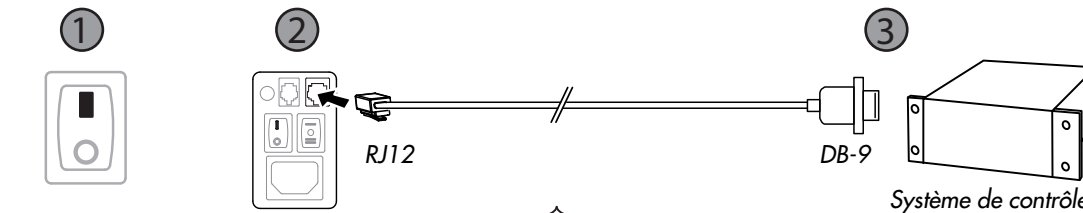

DISPONIBLE SUR :

Contrôle automatique (Trigger)

COLISEUM
PREMIUM

MAJESTIC
PREMIUM

Contrôle domotique (RS232)

COLISEUM
PREMIUM

MAJESTIC
PREMIUM

Branchements

Séquences RS232

(En hexadécimal)
 Monter : FF EE EE EE DD
 Arrêter : FF EE EE EE CC
 Descendre : FF EE EE EE EE

Réglages

Bits/sec : 2400
 Bits de donnée : 8
 Parité : aucune
 Bits d'arrêt : 1
 Contrôle de flux : aucun

Système d'ajustement du moteur

COLISEUM
PREMIUM

MAJESTIC
PREMIUM

EMBASSY 2