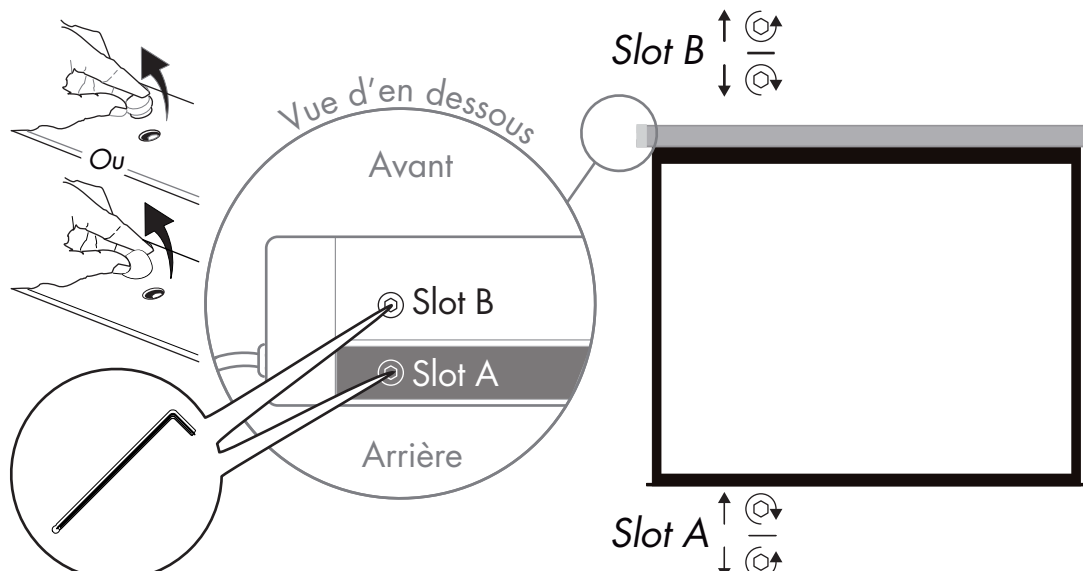

DISPONIBLE SUR :

Contrôle automatique (Trigger)

COLISEUM
PREMIUM

MAJESTIC
PREMIUM

Contrôle domotique (RS232)

COLISEUM
PREMIUM

MAJESTIC
PREMIUM

Branchements

Séquences RS232

(En hexadécimal)
 Monter : FF EE EE EE DD
 Arrêter : FF EE EE EE CC
 Descendre : FF EE EE EE EE

Réglages

Bits/sec : 2400
 Bits de donnée : 8
 Parité : aucune
 Bits d'arrêt : 1
 Contrôle de flux : aucun

Système d'ajustement du moteur

COLISEUM
PREMIUM

MAJESTIC
PREMIUM

EMBASSY 2