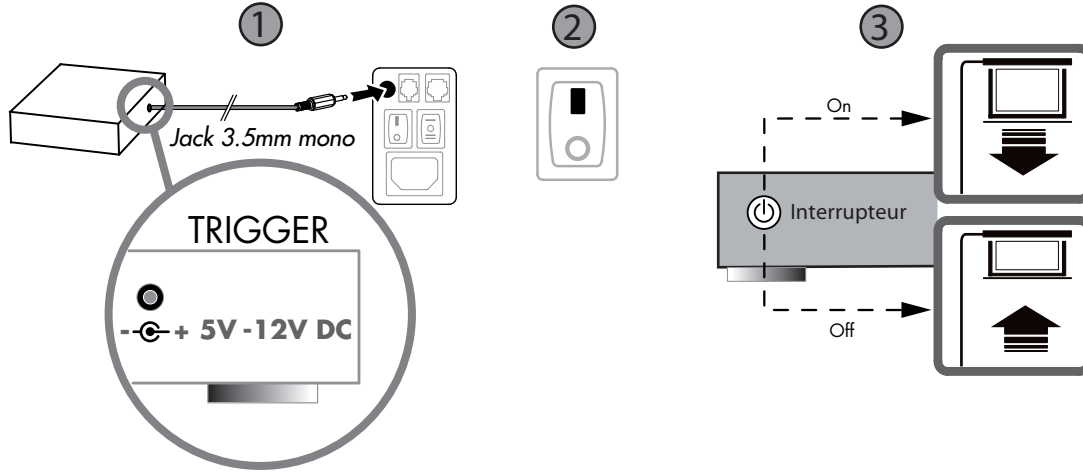

DISPONIBLE SUR :

Contrôle automatique (Trigger)

COLISEUM
PREMIUM

MAJESTIC
PREMIUM

Contrôle domotique (RS232)

COLISEUM
PREMIUM

MAJESTIC
PREMIUM

Branchements

Séquences RS232

(En hexadécimal)
 Monter : FF EE EE EE DD
 Arrêter : FF EE EE EE CC
 Descendre : FF EE EE EE EE

Réglages

Bits/sec : 2400
 Bits de donnée : 8
 Parité : aucune
 Bits d'arrêt : 1
 Contrôle de flux : aucun

Système d'ajustement du moteur

COLISEUM
PREMIUM

MAJESTIC
PREMIUM

EMBASSY 2