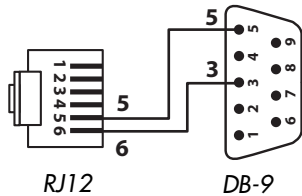

DISPONIBLE SUR :

Contrôle automatique (Trigger)

COLISEUM
PREMIUM

MAJESTIC
PREMIUM

Contrôle domotique (RS232)

COLISEUM
PREMIUM

MAJESTIC
PREMIUM

Branchements

Séquences RS232

(En hexadécimal)
 Monter : FF EE EE EE DD
 Arrêter : FF EE EE EE CC
 Descendre : FF EE EE EE EE

Réglages

Bits/sec : 2400
 Bits de donnée : 8
 Parité : aucune
 Bits d'arrêt : 1
 Contrôle de flux : aucun

Système d'ajustement du moteur

COLISEUM
PREMIUM

MAJESTIC
PREMIUM

EMBASSY 2